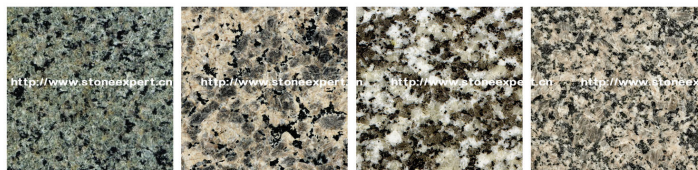

AFG67/Brown Pearl

AFG435/ Rosa Faso

AFG898/Brown Pearl

AFG97/Panshee Blue