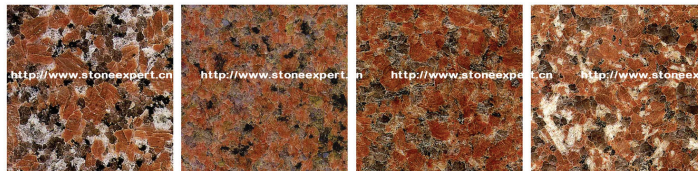

AFG318/Shamsha Red

AFG386-A/Shintau Red-A

AFG386-B/Shintau Red-B

DOMESTIC GRANITE/国产花岗岩

AFG07 /Kshing Red