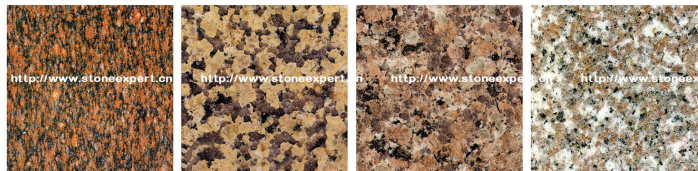

AFG8728 /Autumn Flower

AFG83 /Summer Red

AFG63 /Rockwell Pink

AFG28/Red Galaxy