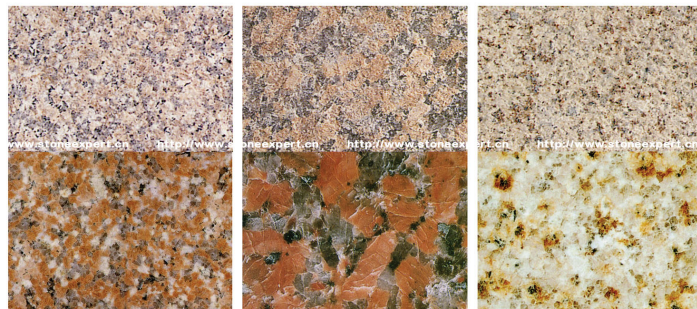

AFG59-Tropical Pink   AFG62-Maple Red   AFG82-Golden Sunset