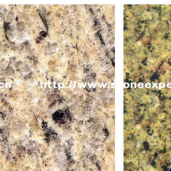

新金彩麻 New Giallo Veneziano

宝金石 Golden Leaf