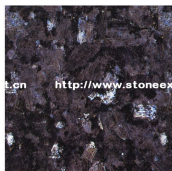

蓝珍珠 Blue Pearl