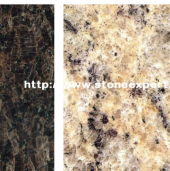

新金彩麻 New Giallo Veneziano