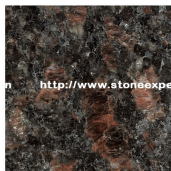

英国棕 Tan Brown