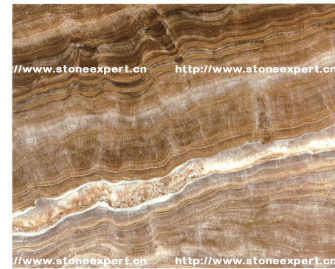

木纹玉 Wooden Onyx