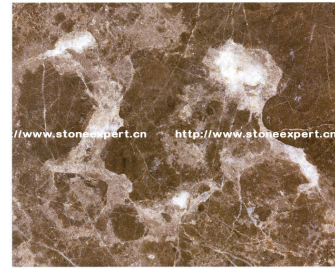

巧克力金 Chocolate gold