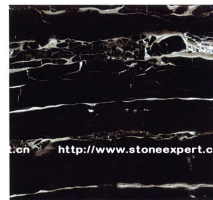

银白龙 Silver Portoro