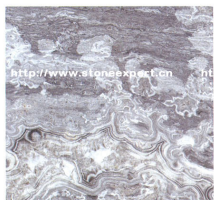

DOMESTIC MARBLE/国产大理石

银海浪 Silver Surf