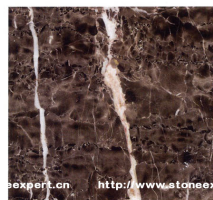

红筋灰 Oriental Classico-p