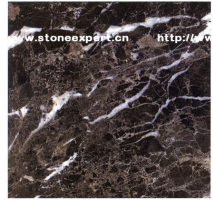

中国深啡网 China Dark Emperor