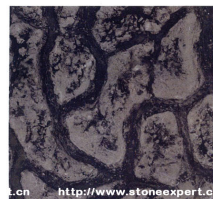

DOMESTIC MARBLE/国产大理石

甲骨文 Oracle