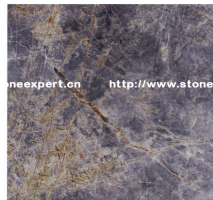

圣罗兰 Roland Blue