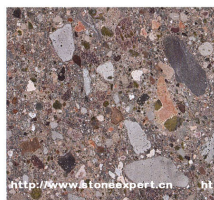

五彩石 Green Variation