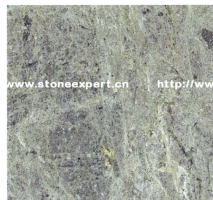

闪电绿麻 Burdor Green