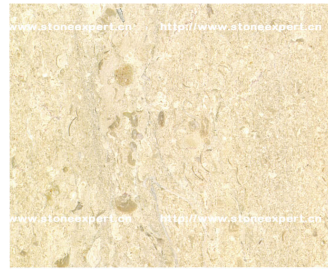

沙浪米黄 Sandvave Cream