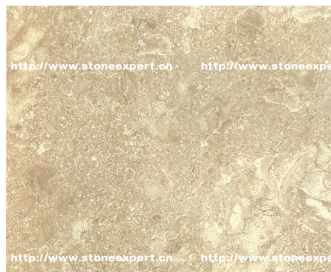

IMPORT MARBLE/进口大理石

普地米黄 Funtan Beige