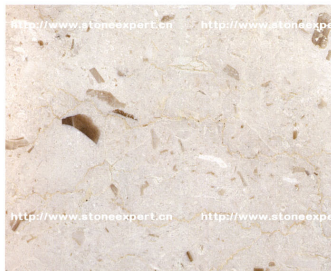

意大利米黄 Bianco Tesseo