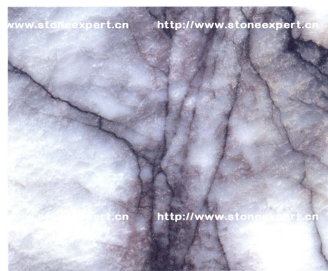

IMPORT MARBLE/进口大理石

香露梅 Lilac