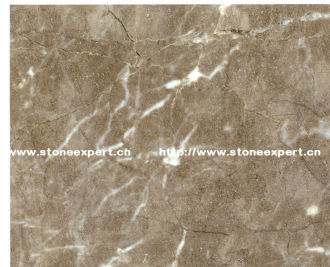

塞浦路斯灰 Cyprus Grey