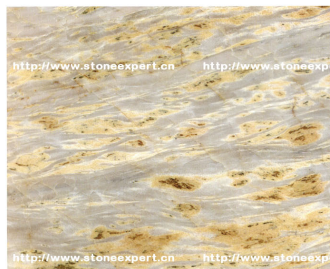

IMPORT MARBLE/进口大理石

柏斯高金 Giallo Pesco