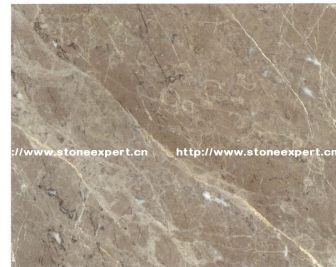

土耳其灰 Turkey Grey