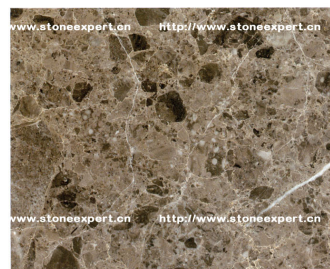

西西里灰 Sicilia Grey