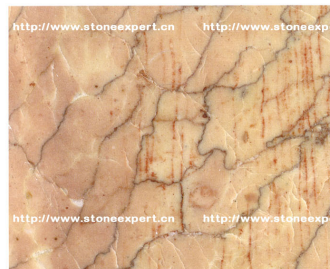

瓦伦西亚红 Rosa Valencia