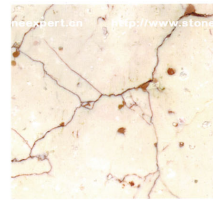

红玫瑰蓝福托 Rosso