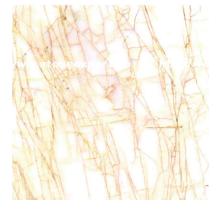

金蜘蛛 Golden Spider