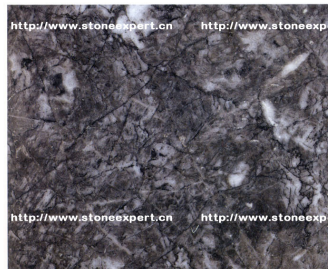

巴菲特 Buffett