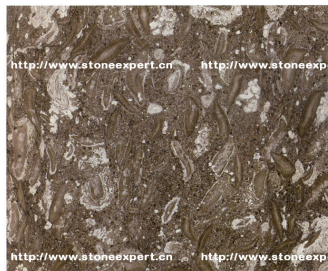

IMPORT MARBLE/进口大理石

夜巴黎 Bourjois