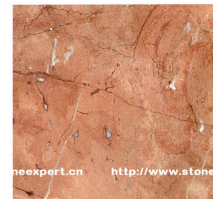

珊瑚红 Red Alicante