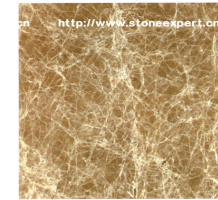

浅啡网 Light Emperor