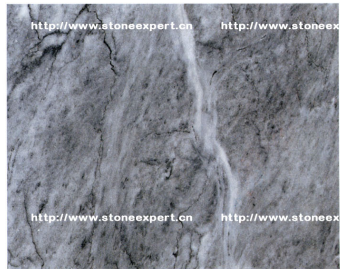

拉根蓝 Blue Lasoon