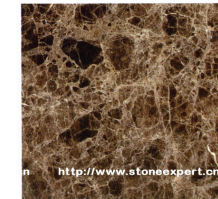

深啡网 Dark Emperor