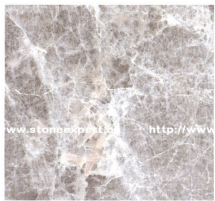

银貂 Silver Classical