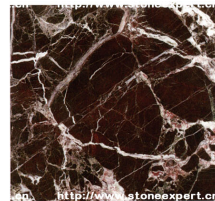

紫罗红 Rosso Levanto