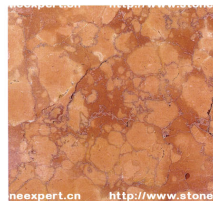

万寿红 Rosso Verona