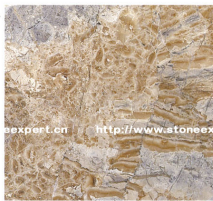

IMPORT MARBLE/进口大理石

阿波罗 Apollo