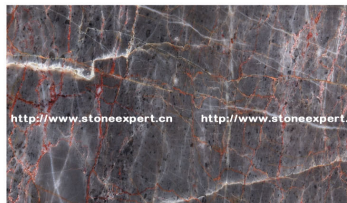

保利金 Poly Gold