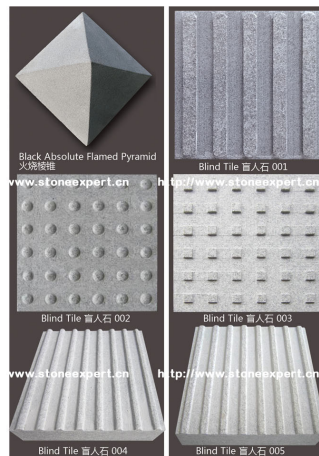

Black Basalt - Blind Tile 盲入石 008