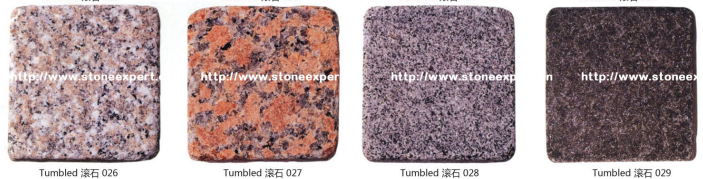

STONE CUBES / PAVEMENT 小方块-地铺石

Pavement 地铺石 005
All Sides Cleft 六面自然面