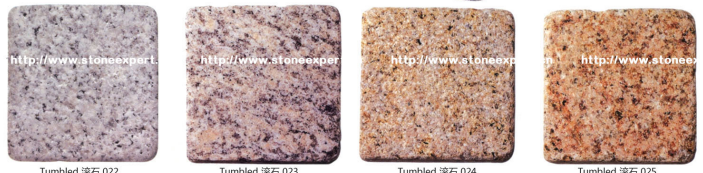

STONE CUBES / PAVEMENT 小方块-地铺石

Pavement 地铺石 005
All Sides Cleft 六面自然面