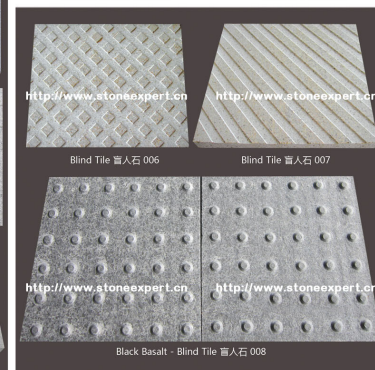

Pavement 地铺石 004
All Sides Cleft 六面自然面

Black Basalt - Blind Tile 盲入石 008