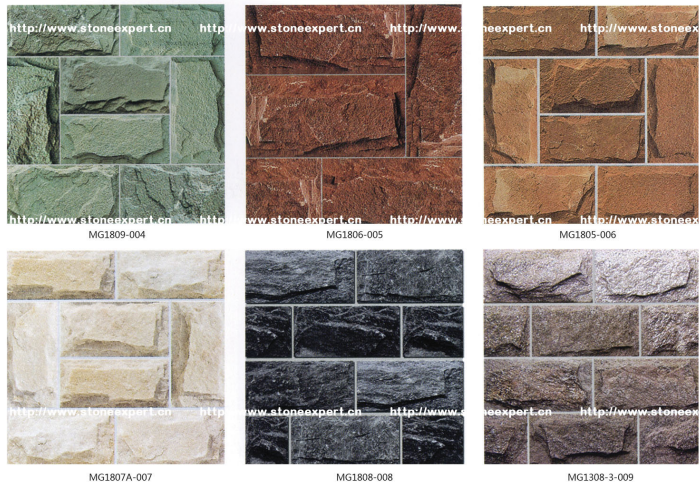

SLATE/板岩 文化石

PRODUCTION FOR ANY SHAPES & DESIGNS IS AVAILABLE
可根据客户所需求的任何不同设计造型来加工。

Mushroomed 蘑菇石

Normal Sizes 常规尺寸: 200*50mm/200*100mm/300*75mm/300*100mm/300*150mm/400*200mm
Normal Thickness 常规尺寸: 10-25mm
Colours Range 色系

Stepping Stone 脚踏石

Flagstone/Random Tiles 乱型地铺