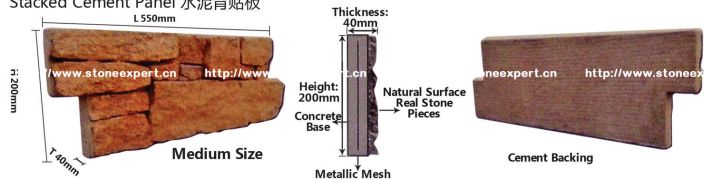

SLATE/板岩 文化石

PRODUCTION FOR ANY SHAPES & DESIGNS IS AVAILABLE
可根据客户所需求的任何不同设计造型来加工.

LEDGESTONE/CULTURAL STONE PANEL

Stacked Cement Panel 水泥背贴板