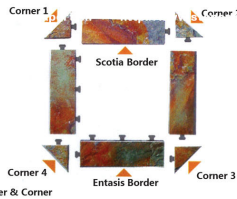

SLATE/板岩 文化石

PRODUCTION FOR ANY SHAPES & DESIGNS IS AVAILABLE
可根据客户所需求的任何不同设计造型来加工。

DIY interlocking Pavement 便捷式组装扣板