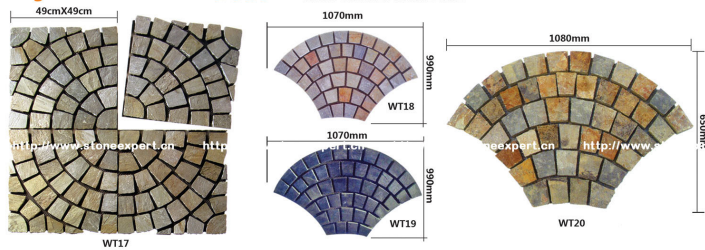

Flagstone Mosaic Mat 板岩网贴