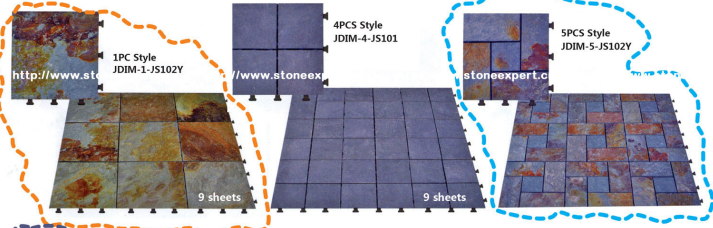

SLATE/板岩 文化石

PRODUCTION FOR ANY SHAPES & DESIGNS IS AVAILABLE
可根据客户所需求的任何不同设计造型来加工。

DIY interlocking Pavement 便捷式组装扣板