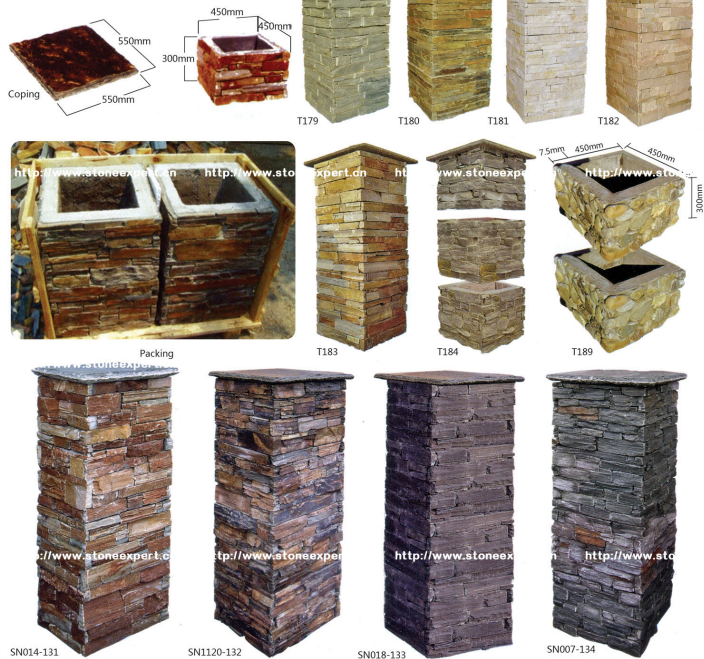

Gate Post 门柱