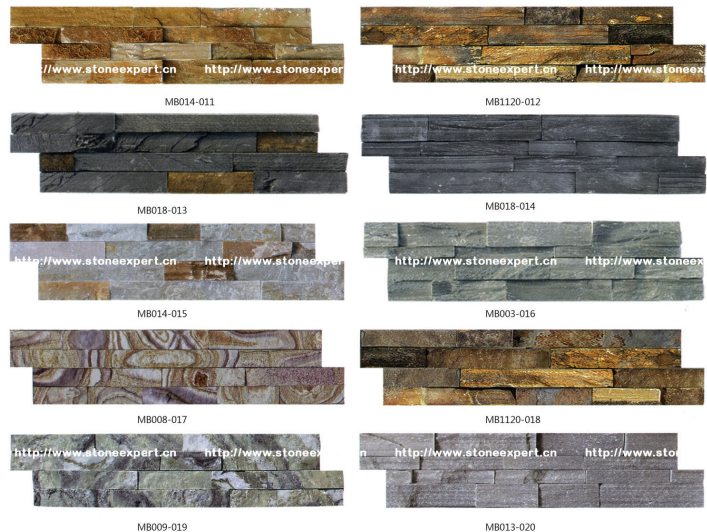

SLATE LEDGESTONE/板岩 文化石 PRODUCTION FOR ANY SHAPES & DESIGNS IS AVAILABLE 可根据客户所需求的任何不同设计造型来加工.

PLATE CULTURE STONE 毛边文化石 60*15*2-3cm(锁扣)

FLASH CULTURE STONE 平板文化石 60*15*1-2cm(齐头)