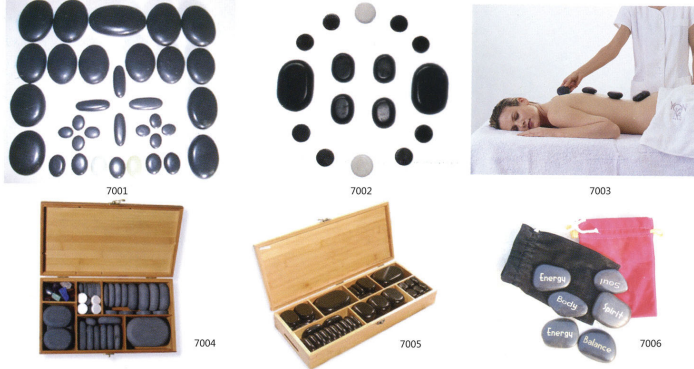

Massage Stone 按摩石