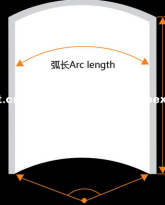

SYNTHETIC STONE人造石

PRODUCTION FOR ANY SHAPES & DESIGNS IS AVAILABLE
可根据客户所需的任何不同设计造型来加工。

平板规格(mm)
Flat Panel Dimension
3000X1800 2400X1200
1800X1200 1800X900
1200X900 1200X600
900X600 600X600
平板厚度 : 12-40mm
Flat Panel Thickness

弧形板规格(mm)
Arc Panel Dimension
厚度Thickness : 18-25mm
高度Height : 600-1100mm
弧长Arc Length : 1200-1300mm
弧长Arc Length
直径600毫米以上, 可随设计要求变化
The Panel With Diameter Over 600mm
Will Vary With The Design Requirement.